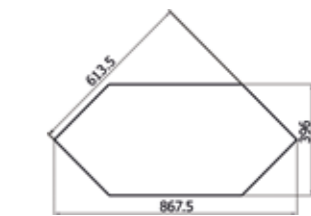

Шкаф-витрина «Милана»
П4.265.0.10-01 (П4.265.0.10-
зеркальное отражение): L867xВ396xН1984