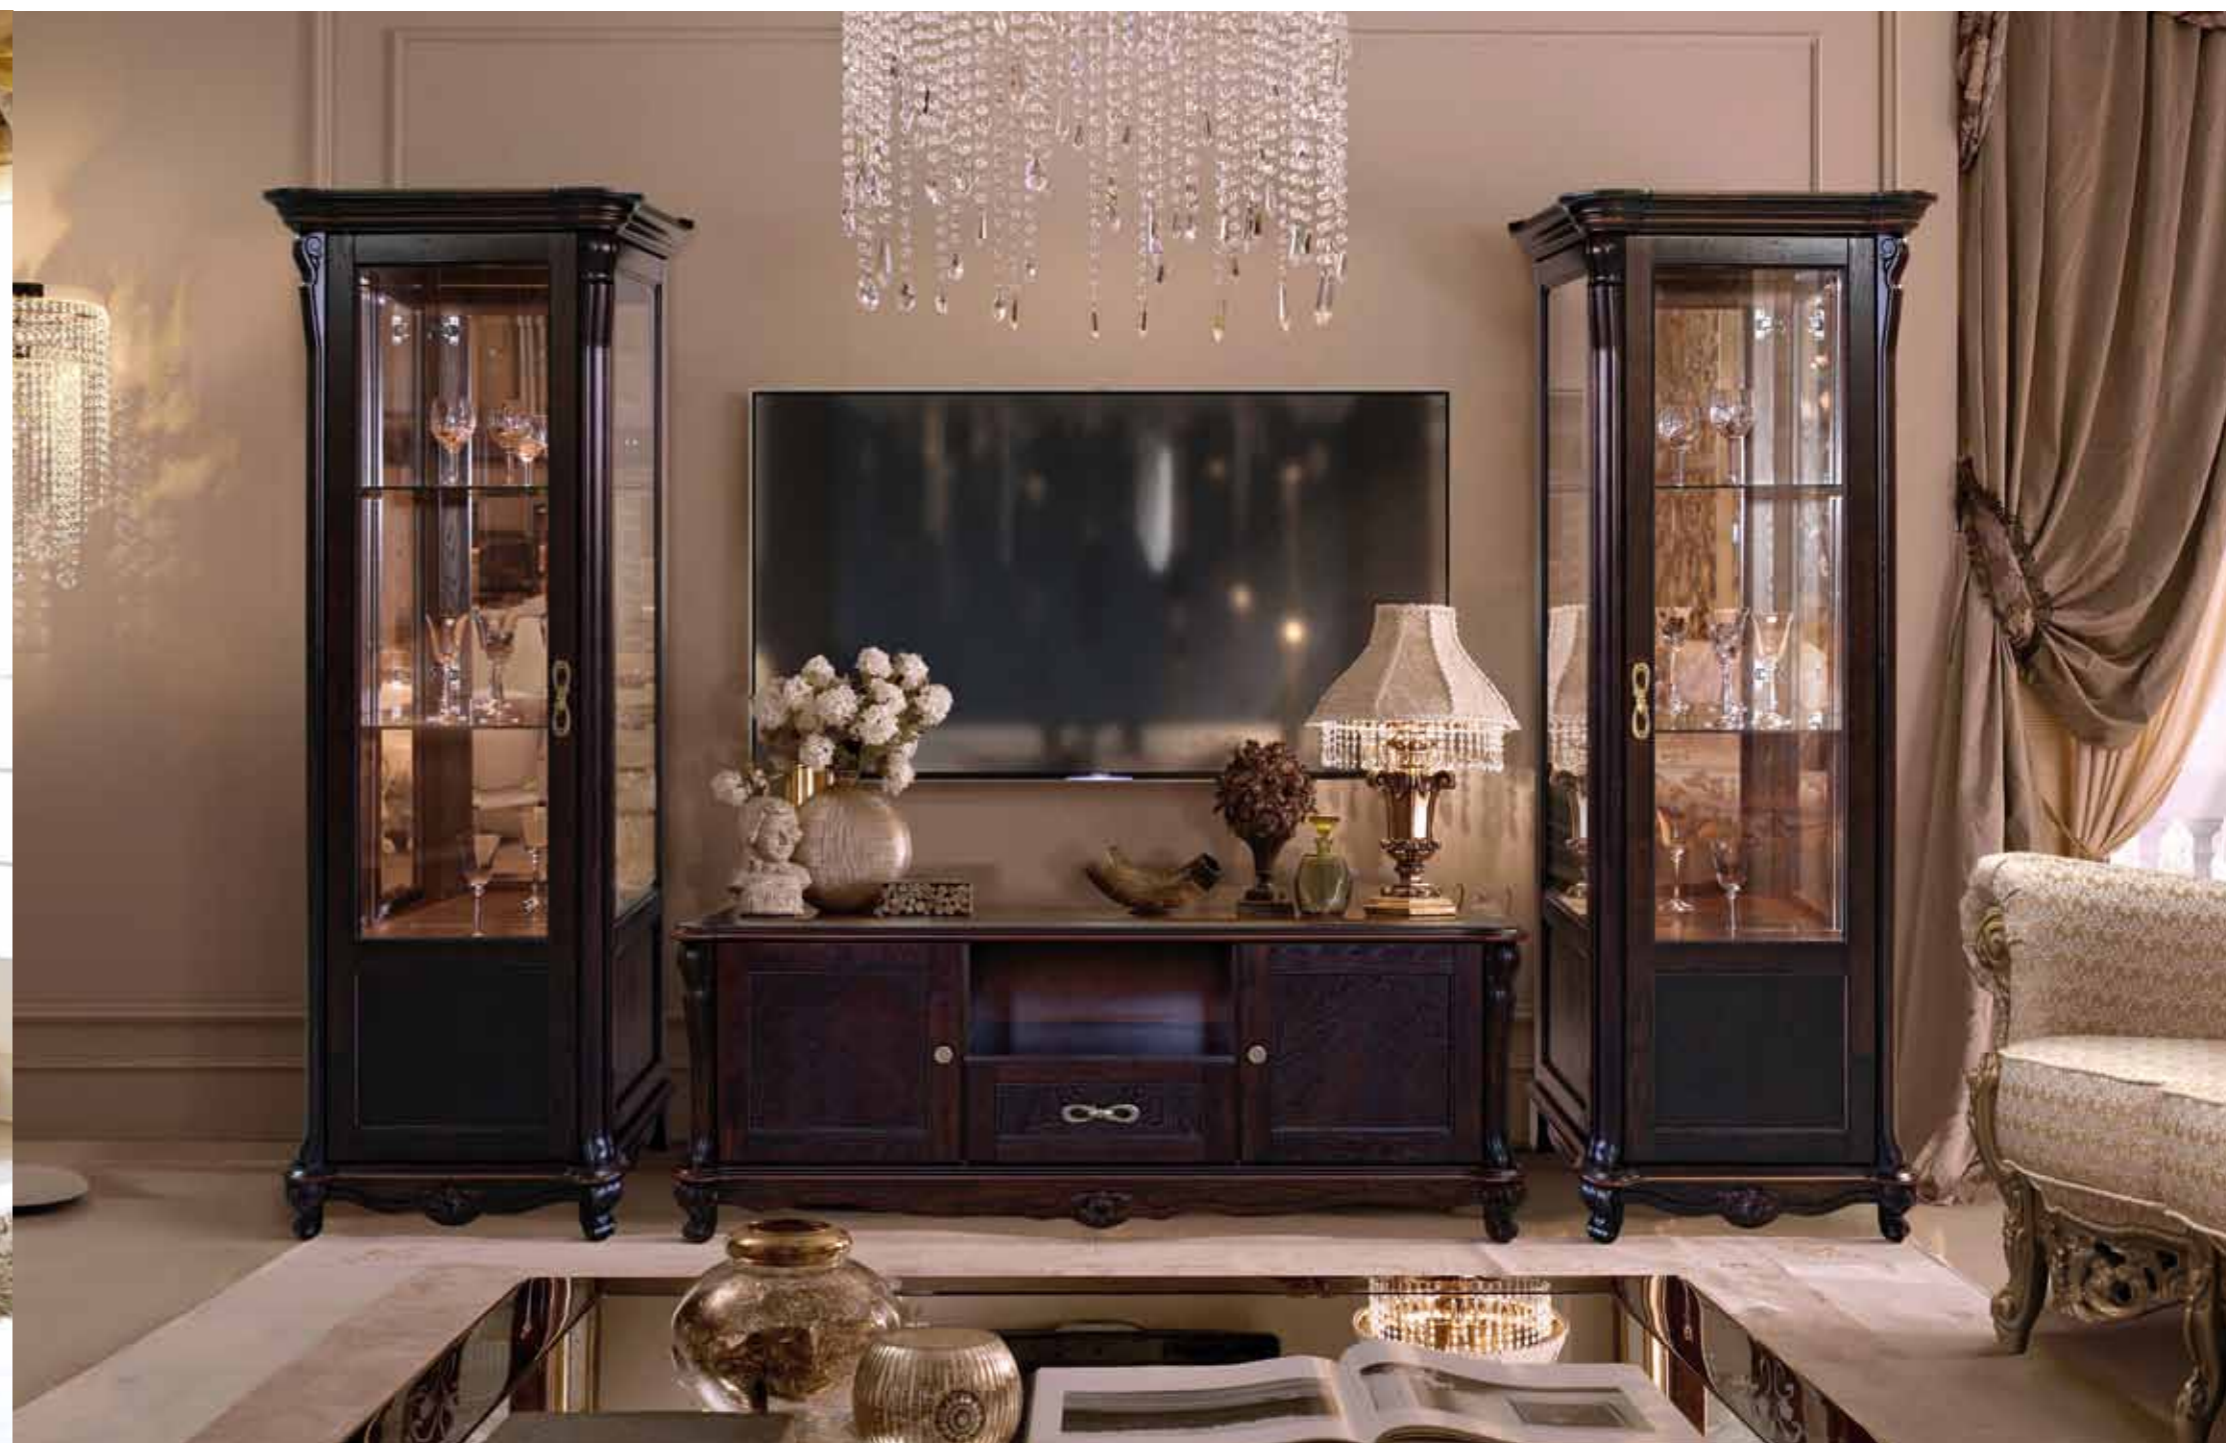

ШКАФ «АЛЕЗИ»
П1.350.0.23-01: L740XB536XH1938
ТУМБА ТВ «АЛЕЗИ»
П1.350.0.27: L1969XB501XH584
ШКАФ «АЛЕЗИ»
П1.350.0.23: L740XB536XH1938
СТОЛ ПИСЬМЕННЫЙ 2Т «АЛЕЗИ»
П1.350.2.04: L1970XB777XH751
КРАШЕНИЕ: «ТАБАК» (ТММ 462/GOLD)