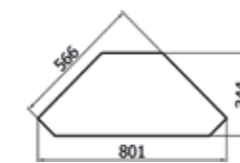

Шкаф комбинированный «Милана»
П4.265.2.08-01 (П4.265.2.08-зеркальное отражение): L714xВ435xH2269