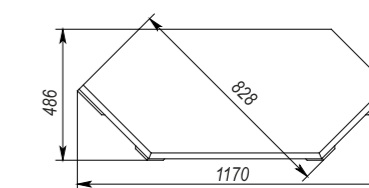

Тумба угловая «Верди»
П1.487.0.01
(П1.487.0.01-01 - зеркальное
отражение): L1170xВ486xH814