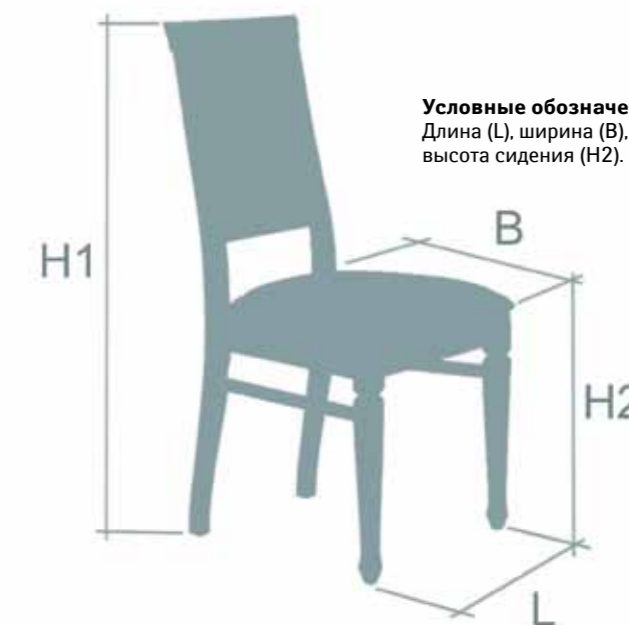

Условные обозначения:
Длина (L), ширина (B), высота общая (H1),
высота сидения (H2).