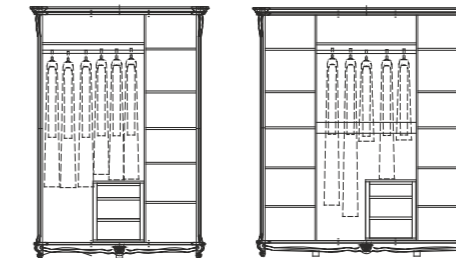

Тумба предназначена для дополнительной
установки в шкафы П1.350.1.11, П1.350.1.12, П1.350.1.10, П1.350.1.14,
П1.350.1.15, П1.350.1.13.

Тумба предназначена для дополнительной
установки в шкафы П1.350.1.14, П1.350.1.15,
П1.350.1.13.