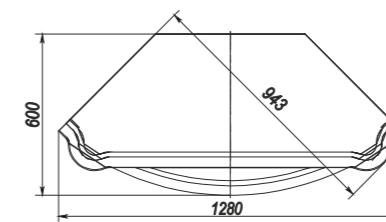

Полка «Алези»
П1.350.0.21: L1540xB220xH1090

Стол письменный 2т «Алези»
П1.350.2.04: L1970xB777xH751

Стол письменный «Алези»
П1.350.2.06 (П1.350.2.06-01
зеркальное отражение): L1400xB777xH751

Стол письменный «Алези»
П1.350.2.07 (П1.350.2.07-01
зеркальное отражение): L1400xB777xH751