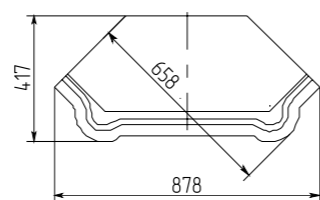

Тумба «Алези»
П1.350.0.01: L1569xB501xH946