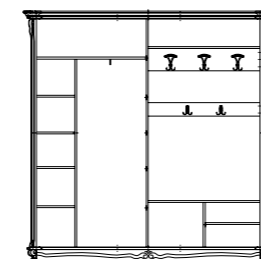

Тумба предназначена для дополнительной
установки в шкафы П1.350.1.11, П1.350.1.12, П1.350.1.10, П1.350.1.14,
П1.350.1.15, П1.350.1.13.

Тумба предназначена для дополнительной
установки в шкафы П1.350.1.14, П1.350.1.15,
П1.350.1.13.

ВАРИАНТЫ КРАШЕНИЯ КОЛЛЕКЦИИ МЕБЕЛИ «АЛЕЗИ»