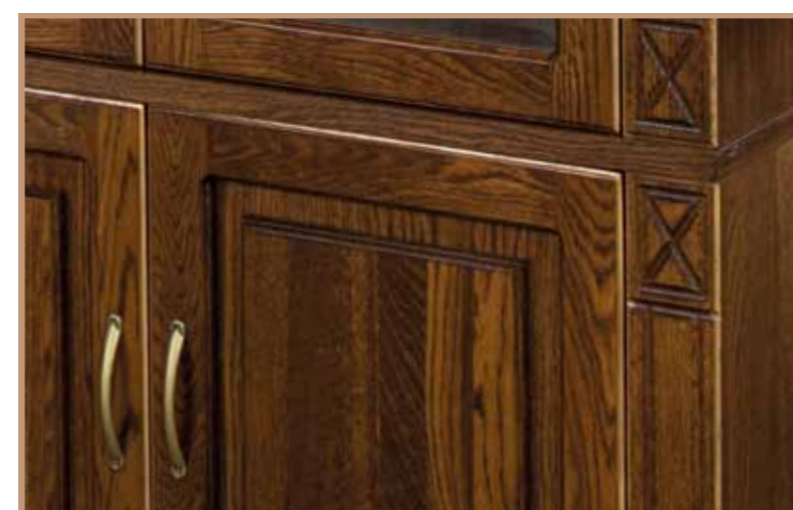

СТОЛ ЖУРНАЛЬНЫЙ «ВЕРДИ»

П4.4870.03: L1000XB650XH500

КРАШЕНИЕ: «ЧЕРЕШНЯ С ЗОЛОЧЕНИЕМ»

ПОДСТАВКА «ВЕРДИ»
 ПИ.4870.24: L1102XB400XН1123
 НАБОР МЕБЕЛИ «ВЕРДИ КЛАССИК»
 ПЗ.0487.2.04: L2130XB415XН2358
 ТУМБА «ВЕРДИ»
 ПИ.4870.03: L1762XB477XН814
 СТОЛ ПИСЬМЕННЫЙ «ВЕРДИ КЛАССИК»
 ПЗ.0487.2.09: L1383XB764XН780
 СТУЛ «ПРЕМИУМ М 3023»
 П5.0906.5.02-1А: L625XB630XН985(525)
 ТКАНЬ №30013(0)
 КРАШЕНИЕ: «ЧЕРЕШНЯ С ЗОЛОЧЕНИЕМ»