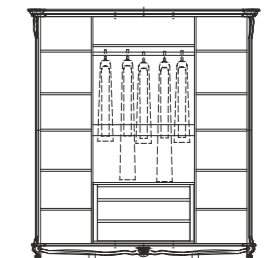

Шкаф комбинированный 4д «Алези»
П1.350.3.02 (П1.350.3.02-01 зеркальное
отражение): L2240xВ536xH2258