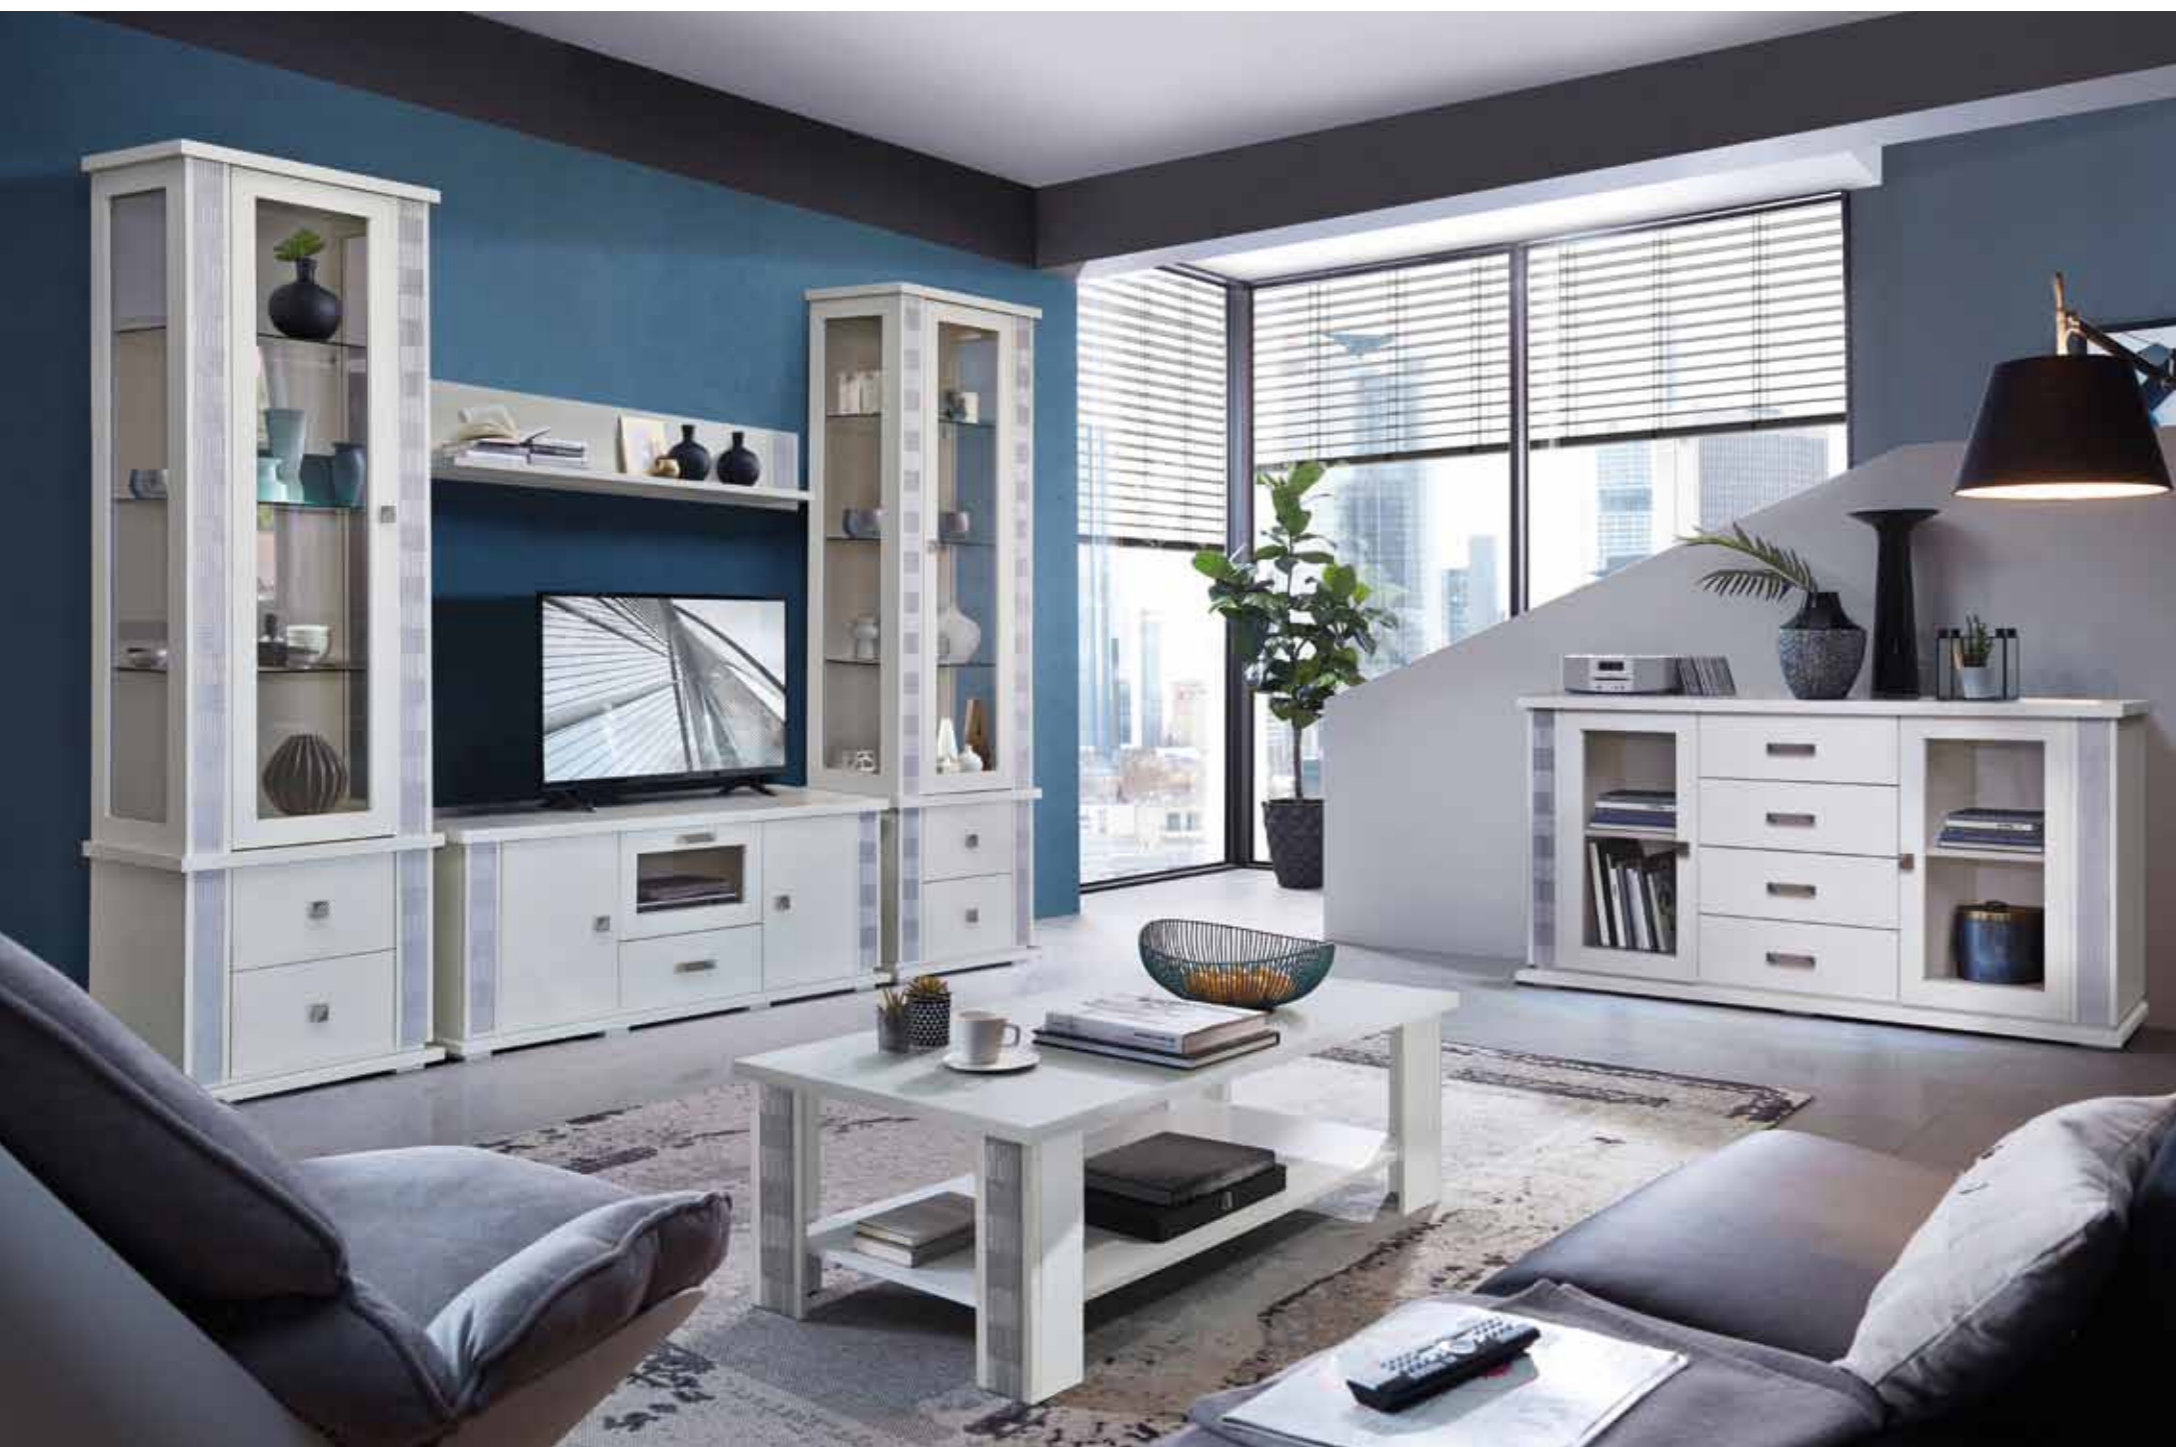

ШКАФ-ВИТРИНА «ТУНИС»
П6.343.0.19-01: L674XB425XH2116 (С ПОДСВЕТКОЙ)
ПОЛКА «ТУНИС»
П6.343.0.29: L1500XB237XH300
ТУМБА ТВ «ТУНИС»
П6.343.0.14: L1508XB505XH557
ШКАФ-ВИТРИНА «ТУНИС»
П6.343.0.19: L674XB425XH2116 (С ПОДСВЕТКОЙ)
ТУМБА «ТУНИС»
П6.343.0.03: L1640XB425XH829
СТОЛ ЖУРНАЛЬНЫЙ «ТУНИС»
П6.343.0.11: L900XB600XH491
КРАШЕНИЕ: «СЛОНОВАЯ КОСТЬ
С СЕРЕБРОМ» (3700)

КОМОД «ТУНИС»
П6.343.1.02: L1152XB425XH829
ЗЕРКАЛО «ТУНИС»
П6.343.1.03: L1116XB40XH774
СТОЛ ТУАЛЕТНЫЙ «ТУНИС»
П6.343.1.07: L1152XB425XH780
ШКАФ ДЛЯ ОДЕЖДЫ 4Д «ТУНИС»
П6.343.1.09-01: L2052XB605XH2150
КРОВАТЬ 2-14 «ТУНИС»
П6.343.1.10: L2088XB1524XH970
СП. МЕСТО: 2000X1400
(С МЕТАЛЛОКАРКАСОМ)
ТУМБА ПРИКРОВАТНАЯ «ТУНИС»
П6.343.1.04: L600XB425XH449
КРАШЕНИЕ: «СЛОНОВАЯ КОСТЬ
С СЕРЕБРОМ» (3700)