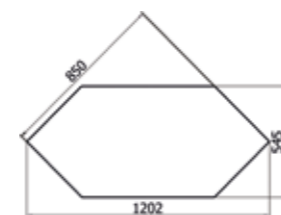

Шкаф комбинированный
угловой «Милана»
П4.265.2.24 (П4.265.2.24-01-
зеркальное отражение): L1202xВ545xН2269