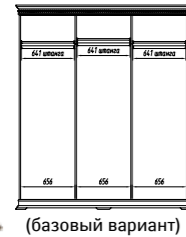

Полка «Верди Классик»
ПЗ.0487.1.42: L565xВ560xH18
Шкаф - купе в базовом варианте комплектуется только тремя полками и штангами. Дополнительно можно приобрести до 12 полок (ПЗ.487.1.42), для чего в вертикальных стенках имеется ряд отверстий по высоте.

Комод «Верди Классик»
ПЗ.0487.1.41: L600xВ538xH745
Шкаф - купе может быть также дополнен встроенными комодом с выдвижными ящиками (ПЗ.487.1.41).